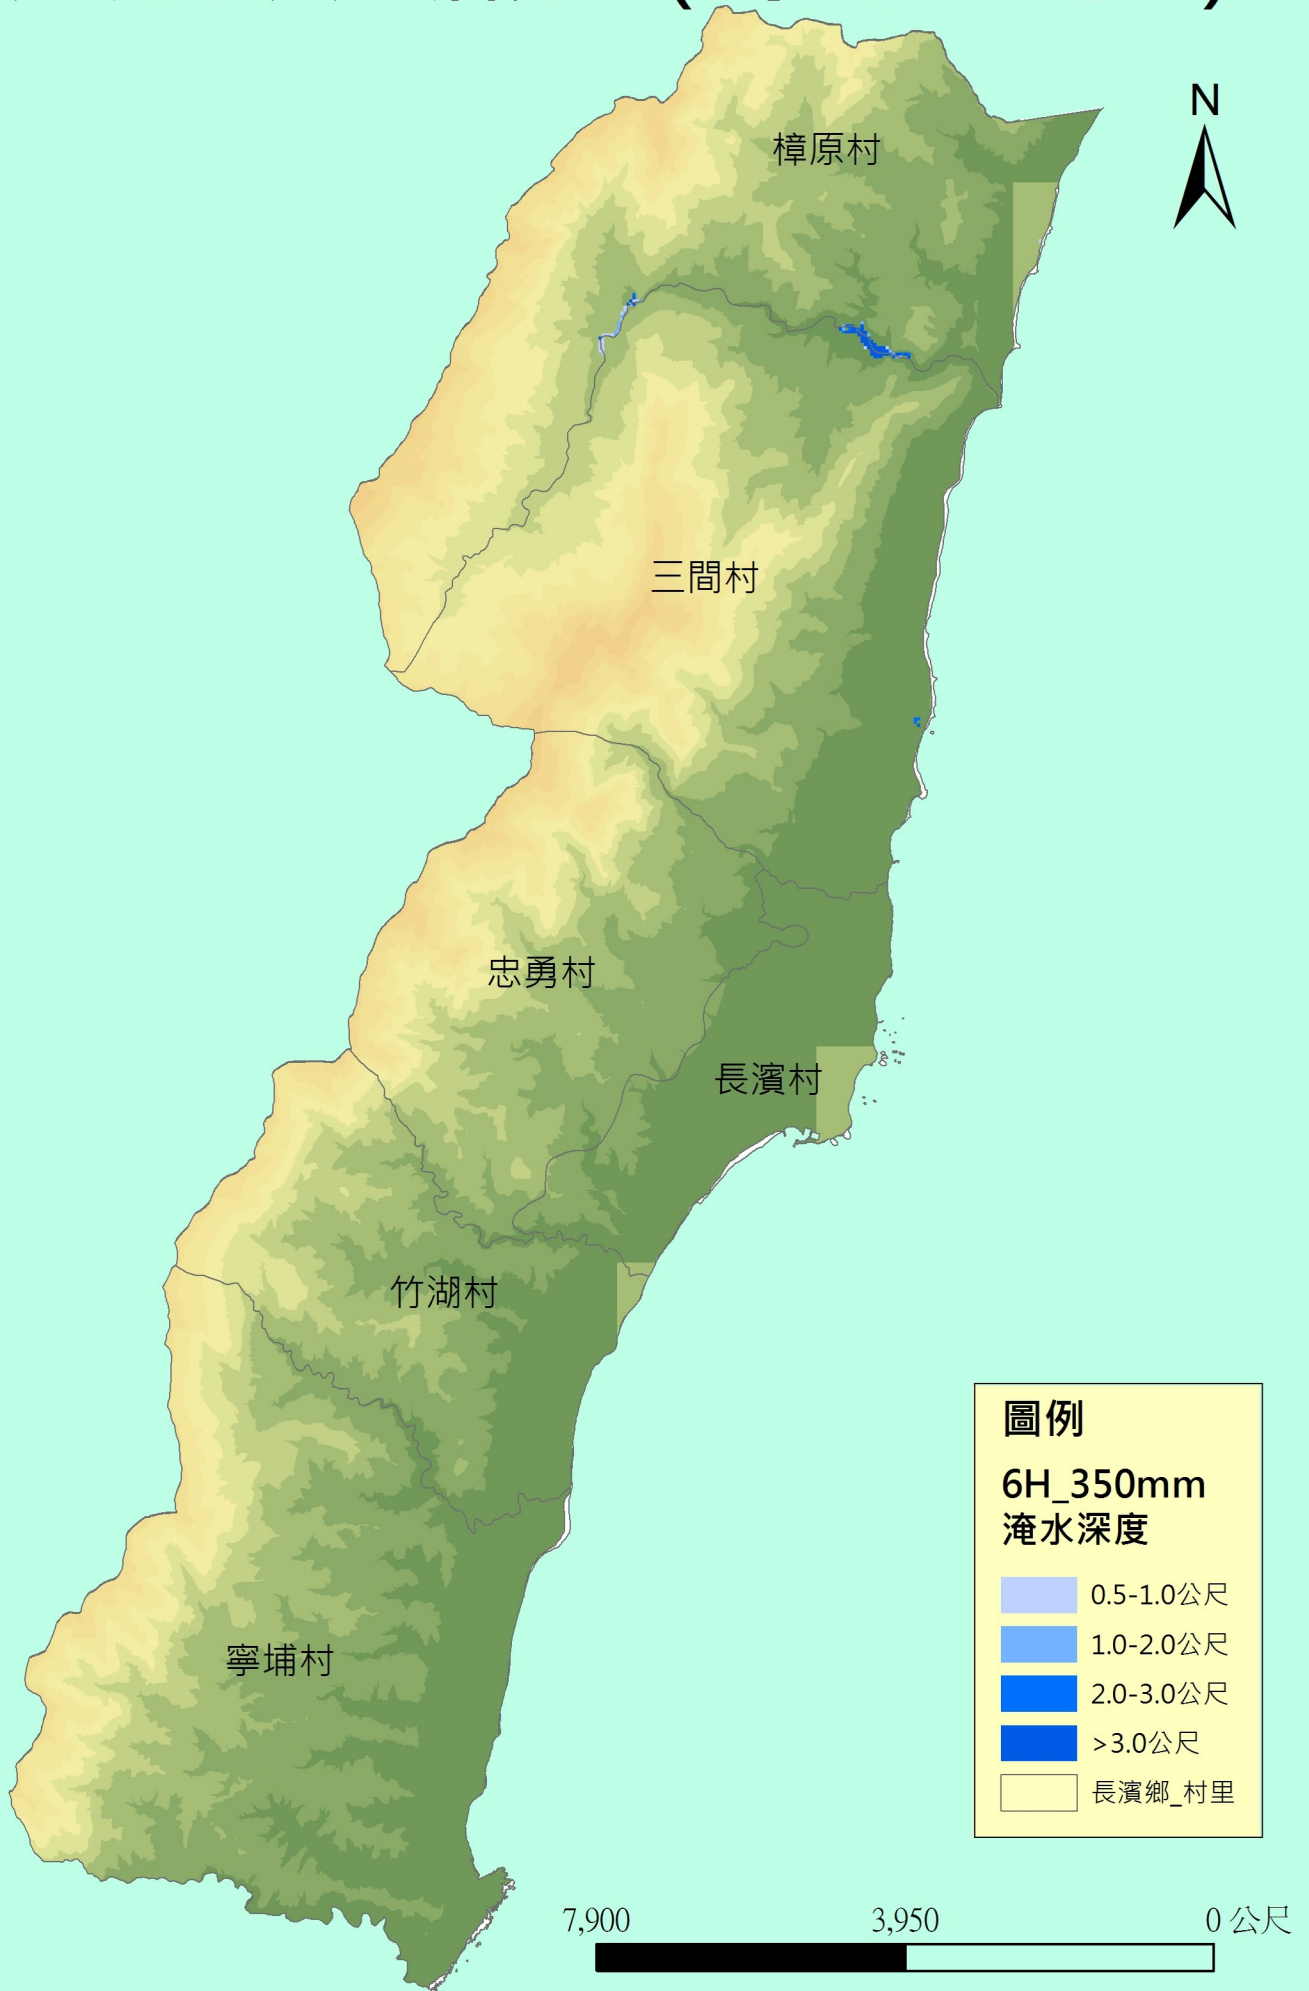

長濱鄉淹水災害潛勢圖(6小時350毫米)

長濱鄉淹水災害潛勢圖(12小時400毫米)

長濱鄉淹水災害潛勢圖(24小時650毫米)