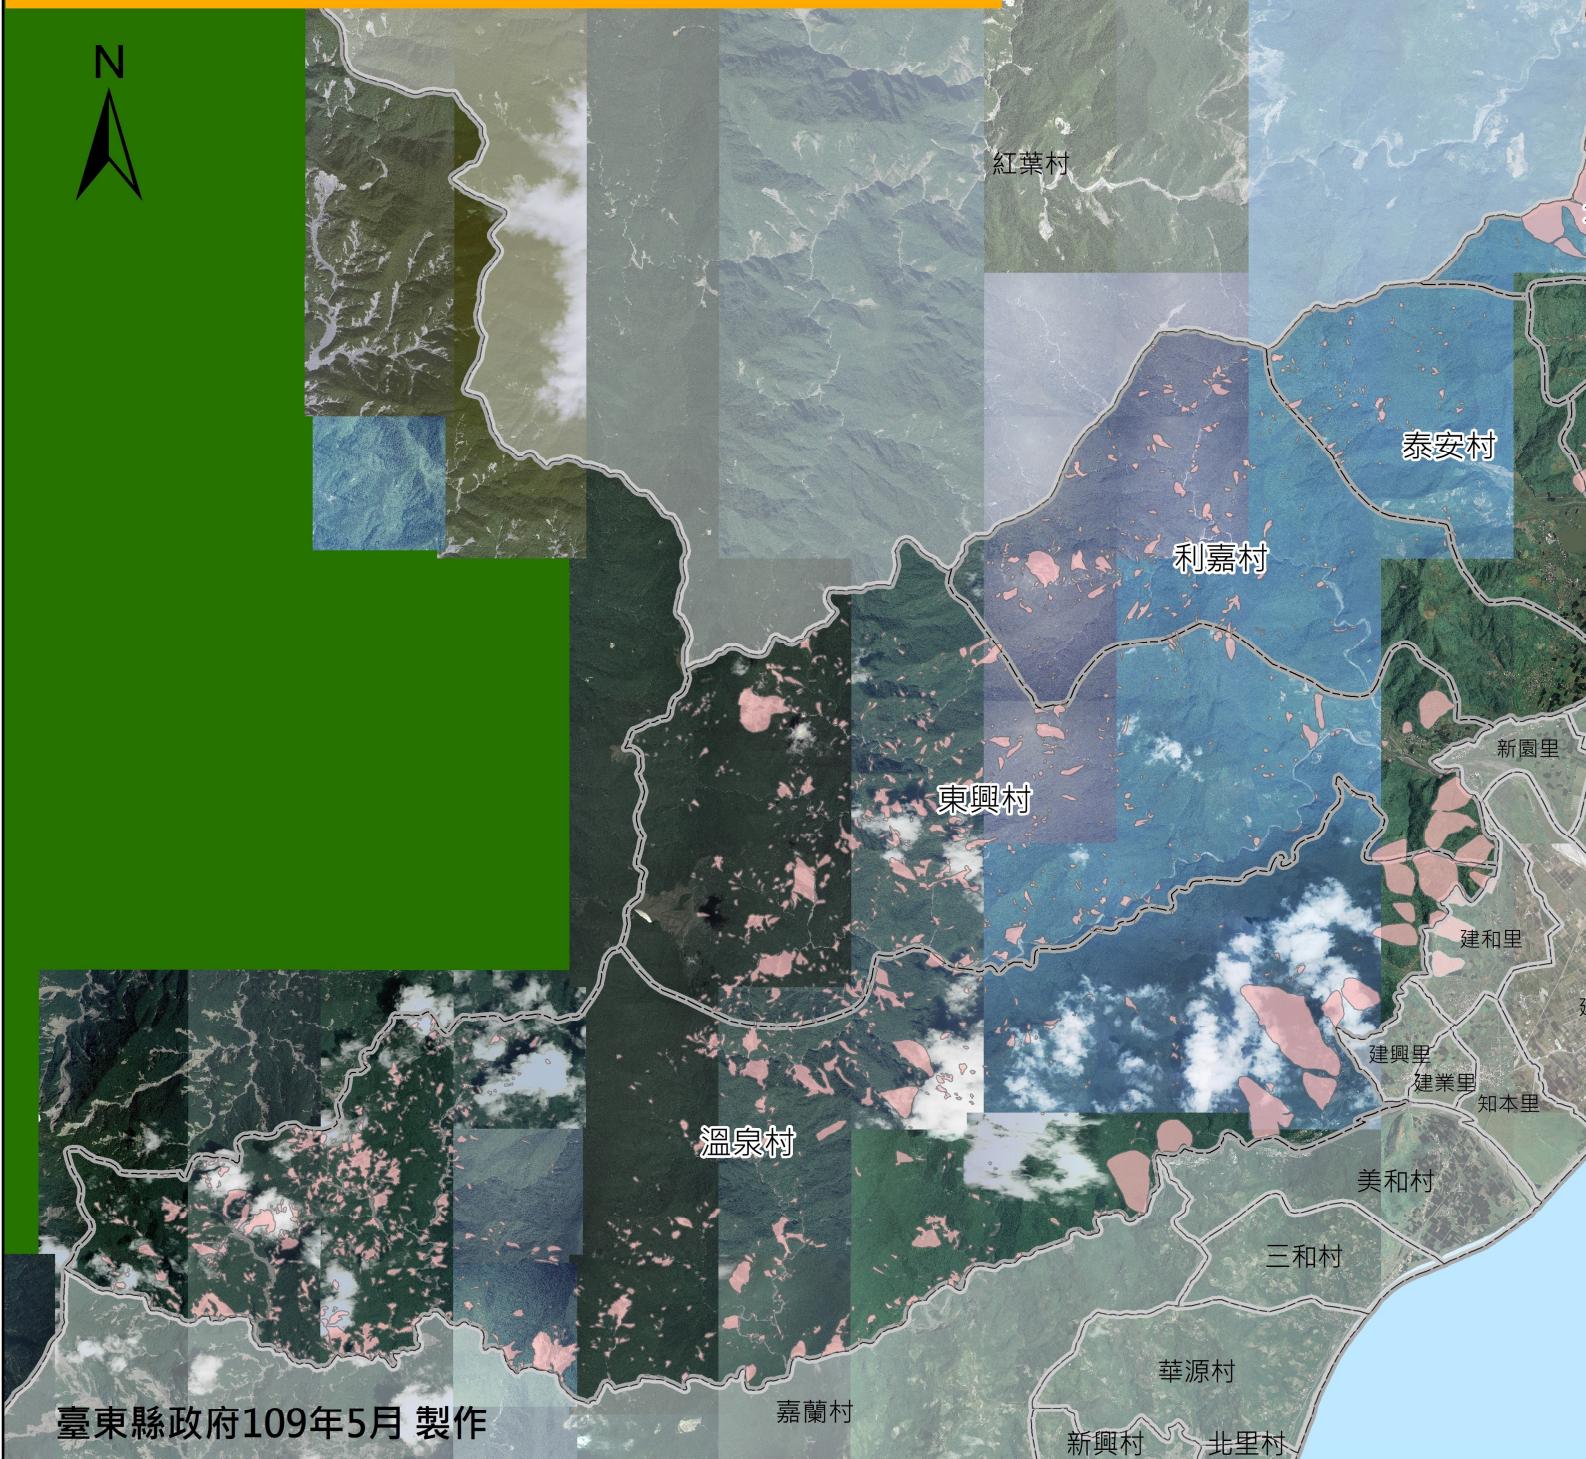

卑南鄉山崩與地滑地質敏感區

臺東縣政府109年5月 製作