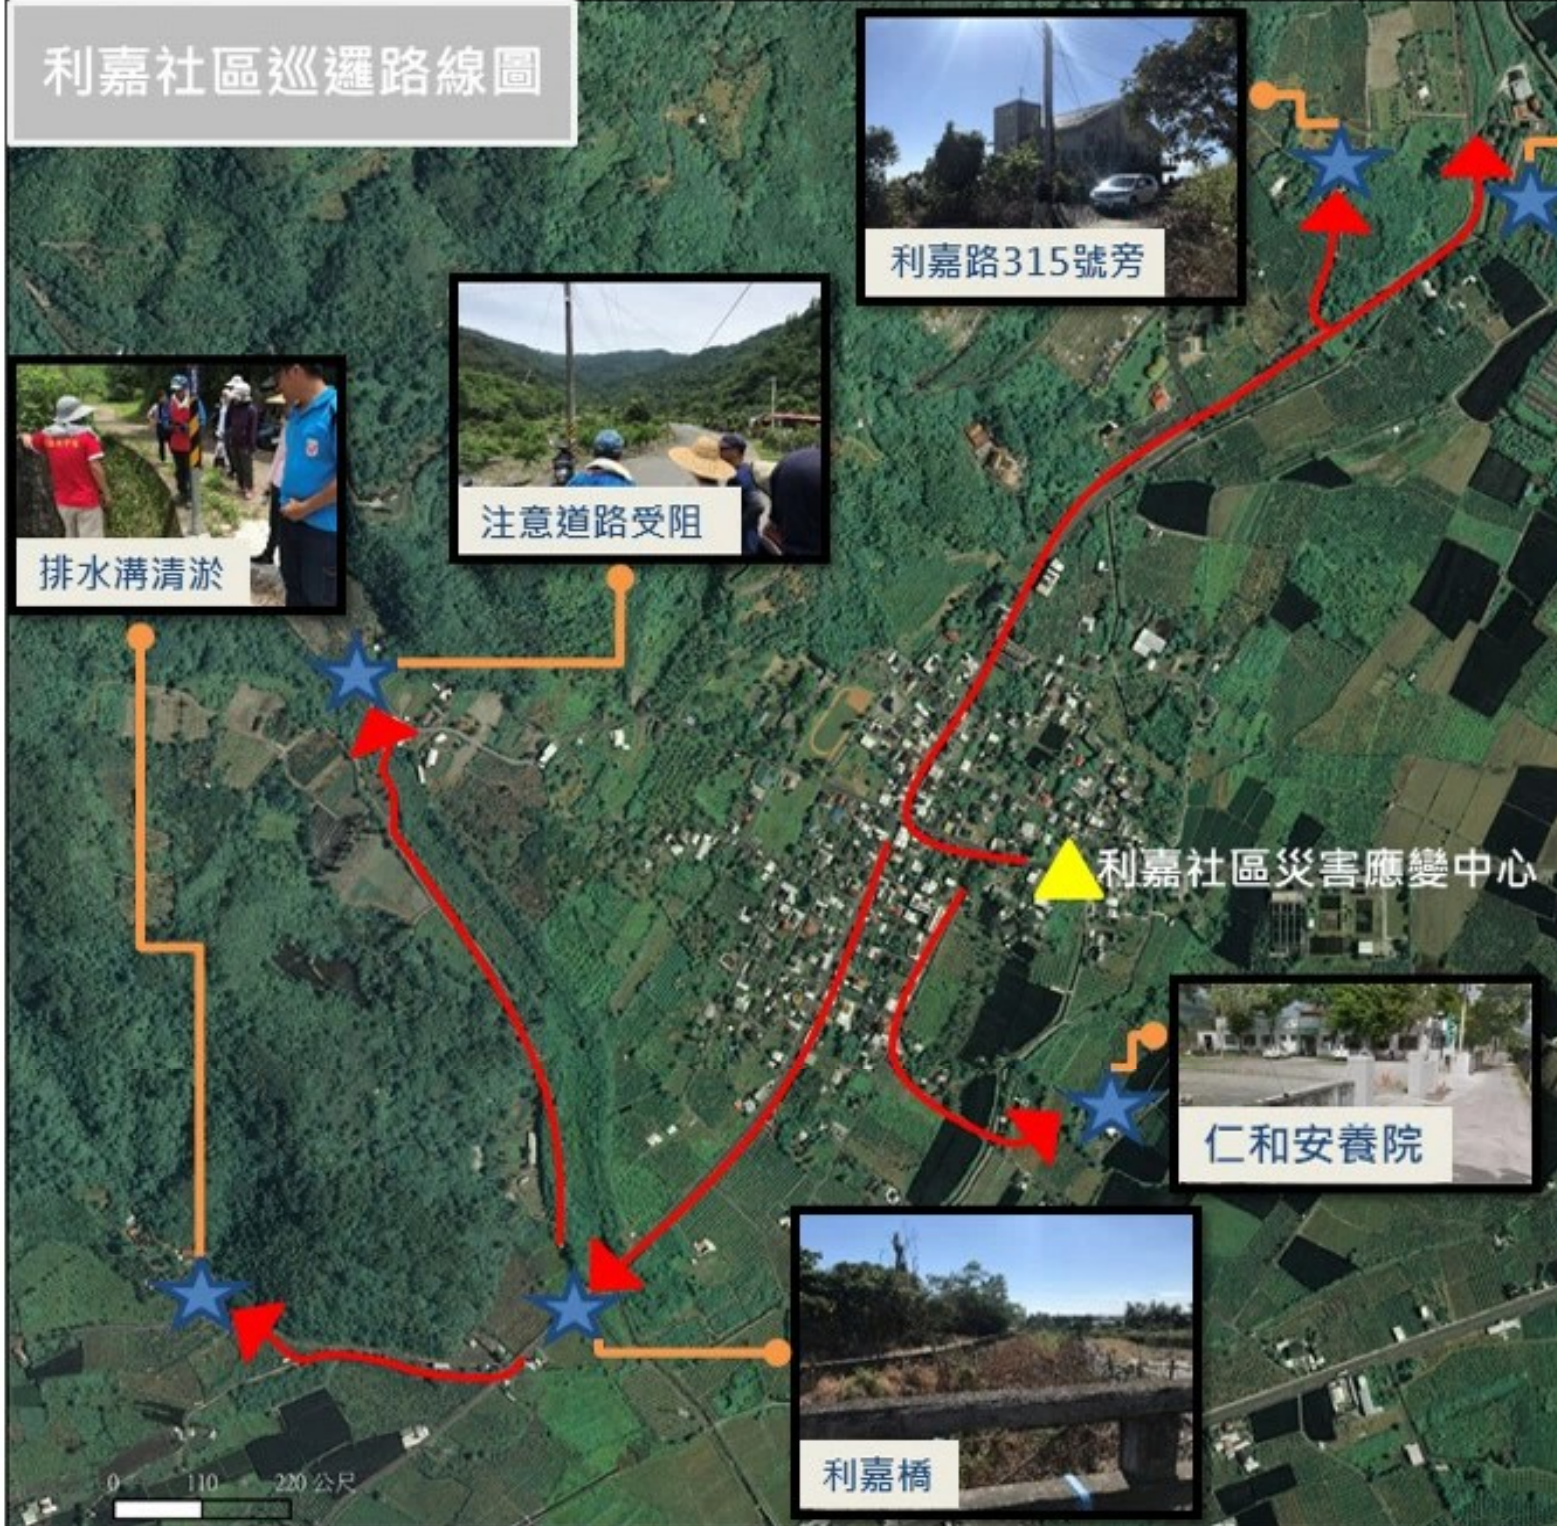

# 卑南鄉利嘉村土石流災害潛勢地圖

東縣DF053

## 圖例

- 土石流保全戶
- ▲ 公所
- 🏠 避難收容處所
- 🚒 消防單位
- 👮 警察單位
- 🏥 醫院
- 🎓 學校
- 土石流潛勢溪流
- 土石流潛勢溪流影響範圍

0 80 160 公尺

臺東縣政府109年08月製作

# 卑南鄉利嘉村土石流災害潛勢地圖

東縣DF054

臺東縣政府109年08月 製作

# 利嘉社區巡邏路線圖