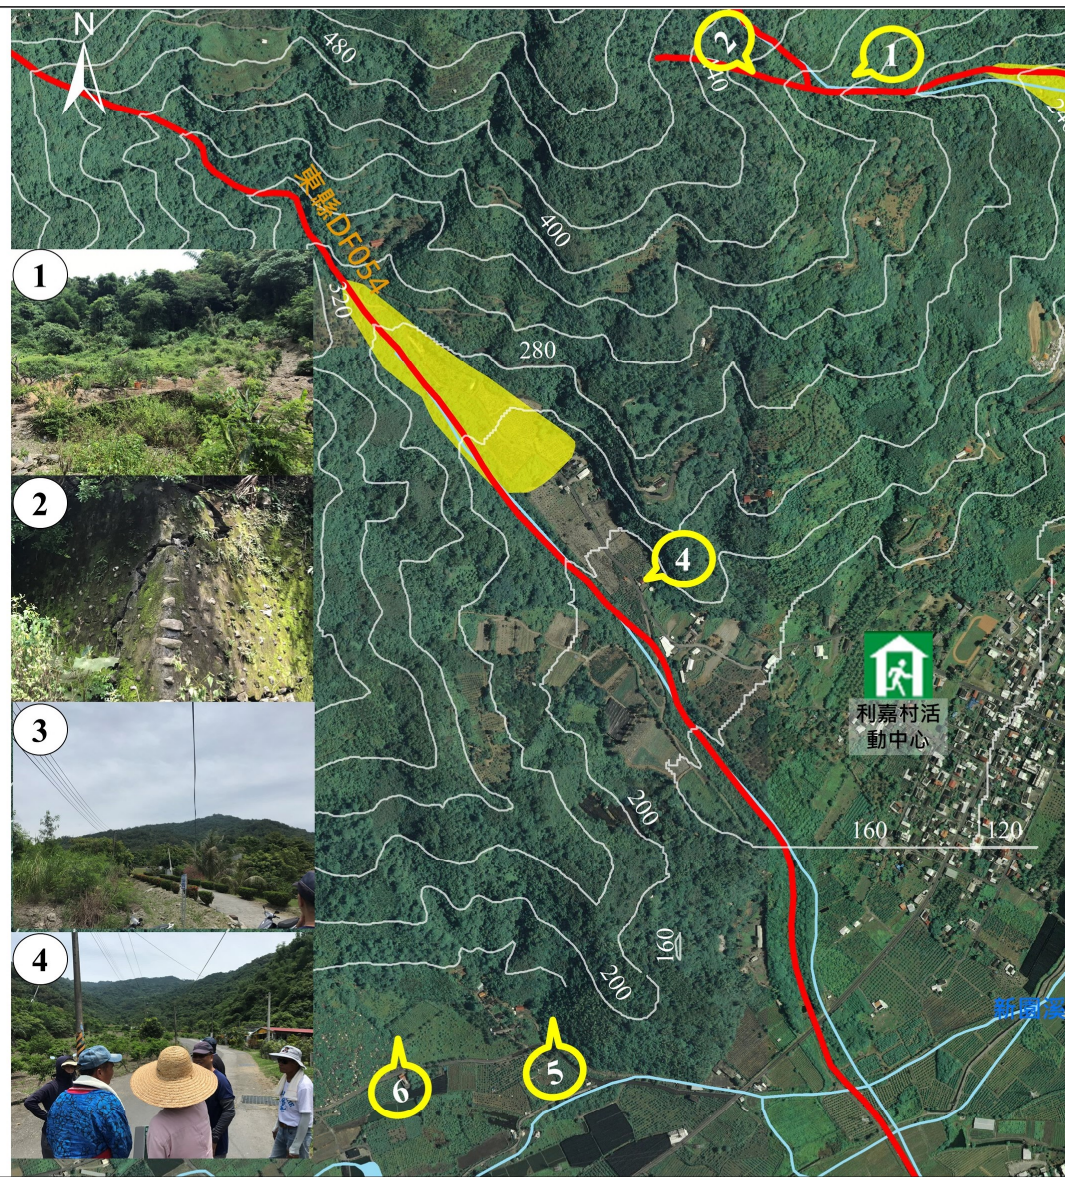

### 緊急避難處所

利嘉村活動中心

地址：利嘉路669號

電話：089-382446

臺東縣政府  
108年10月製作  
109年08月修正

- 圖片說明**
1. 注意坡地大面積崩塌。
  2. 注意擋土牆裂縫及週遭坡地崩塌。
  3. 注意土石流潛勢溪流溢流，危害下方住戶。
  4. 注意路面土石流潛勢溪流危害，造成道路受阻。
  5. 注意排水溝
  6. 注意溪溝溢